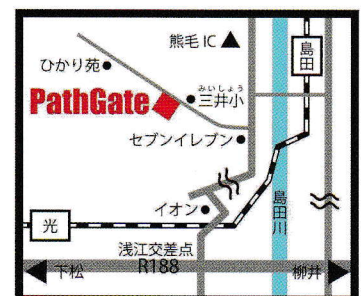

第14回 創り人展 2018

11.2(金) 3(土) 4(日)

10:00~16:00

【入場無料】

会場1(受付)

会場2

PathGate光モデルハウス

バスケットコテージ

会場3

会場4

浩苑書道教室

j-House

後日、見学可能 予約受付中

会場2

ミルデリス 11/2.3オープン

会場1(受付)

-SHOP LIST-

- ・小料理なかの(さんま焼きおにぎり・揚げいなり 他) ・木工房T(木工作品販売) ・浩苑書道教室(書画作品展・体験) ・nanodots(体験・販売)
- ・PathGate(お家無料相談会) ・Cherry tree(りぼんワークショップ・布小物販売) ・セレクトショップ(物品販売) ・ル マルカッサン(サンドイッチ・カレー 他)
- ・マヤ曆すんちゃん(マヤ曆) ・カイロプロティック しぼ(骨盤調整) ・For You 結婚サポート倶楽部(プロフィール写真) ・藤田 順子(ファッションプチコンサル)
- ・助産師 麻香(楽健法・足つぼ・おっぱいリラクゼーション) ・魔法使いの香導師:瑠璃(チョウオンセッション・手相) ・Brilliant(レイキヒーリング&リーディング)
- ・itolier-イトリエ(魔法のしつもんカード・月のリズム鑑定・AROMA HAND FAB) ・Clair クレール(アンチエイジングケア) ・山田 文子(親勉ミニ体験会)
- ・田中洋子ピアノ&声楽教室(体験コーナー・コーチングセッション) ・mama*riko salon(サンキャッチャーワークショップ) ・ジュホウメディカル(メディカルアロマジュエリー)

PathGate Village

代表 藤田浩子

〒743-0052

山口県光市三井5-18-2

090-7125-6681

※都合により急な変更がある場合がございます。予めご了承下さい。詳しくは上記までお問合せ下さい。

後援 株式会社 PathGate

毎日開催